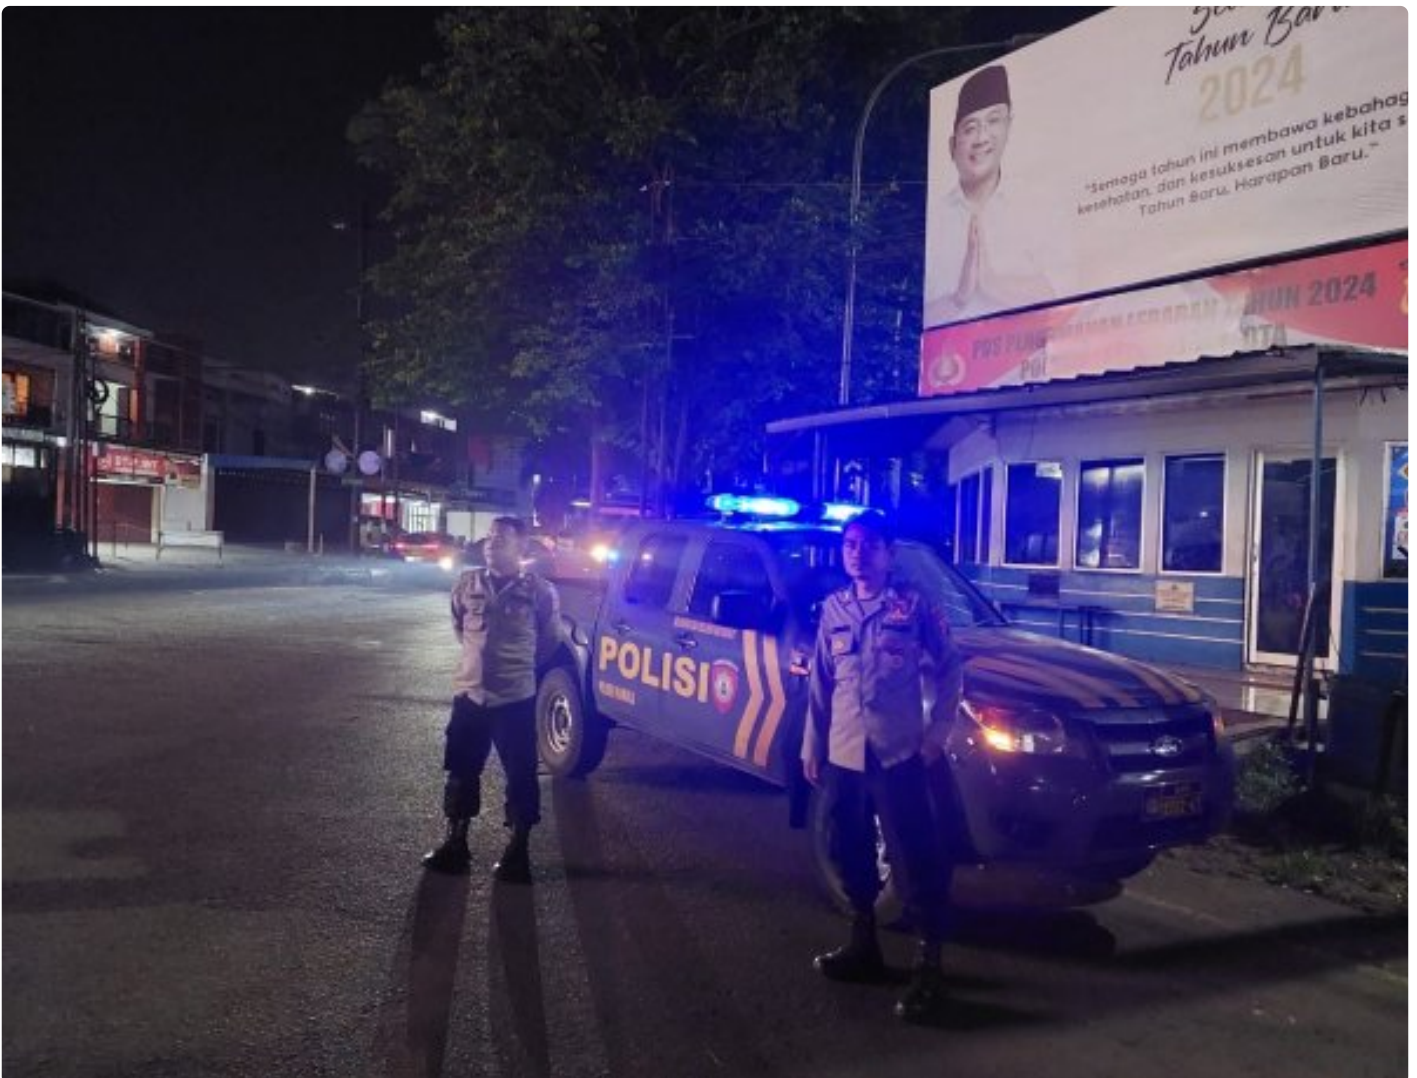

EKSPOS

Polsek Kawalu Tingkatkan Patroli Biru, Antisipasi Rawan Gangguan Kamtibmas

Tasikmalaya Kota - KOTATASIKMALAYA.EKSPOS.CO.ID

Jun 18, 2024 - 12:30

Polsek Kawalu Tingkatkan Patroli Biru, Antisipasi Rawan Gangguan Kamtibmas

Polres Tasik Kota --

Guna mengantisipasi gangguan kamtibmas serta meminimalisir terjadinya tindak pidana, Polsek Kawalu Polres Tasikmalaya Kota gelar patroli malam.

Senin, (17/06/2024)

Patroli malam dilaksanakan oleh anggota Polsek Kawalu dengan menasar pertokoan, perumahan, perbankan, SPBU dan objek vital yang ada di wilayah hukum Polsek Kawalu.

Selain itu petugas patroli juga menyampaikan pesan kamtibmas dan mengajak warga untuk bersama sama menjaga keamanan wilayahnya masing masing.

Sementara itu dikonfirmasi ditempat terpisah Kapolsek Kawalu Acp Yusuf Setyanto, S.H. mengatakan bahwa kegiatan patroli yang dilaksanakan oleh anggotanya adalah sebagai bentuk perlindungan, pengayoman dan pelayanan kepada masyarakat yang ada di wilayah hukum Polsek Kawalu.